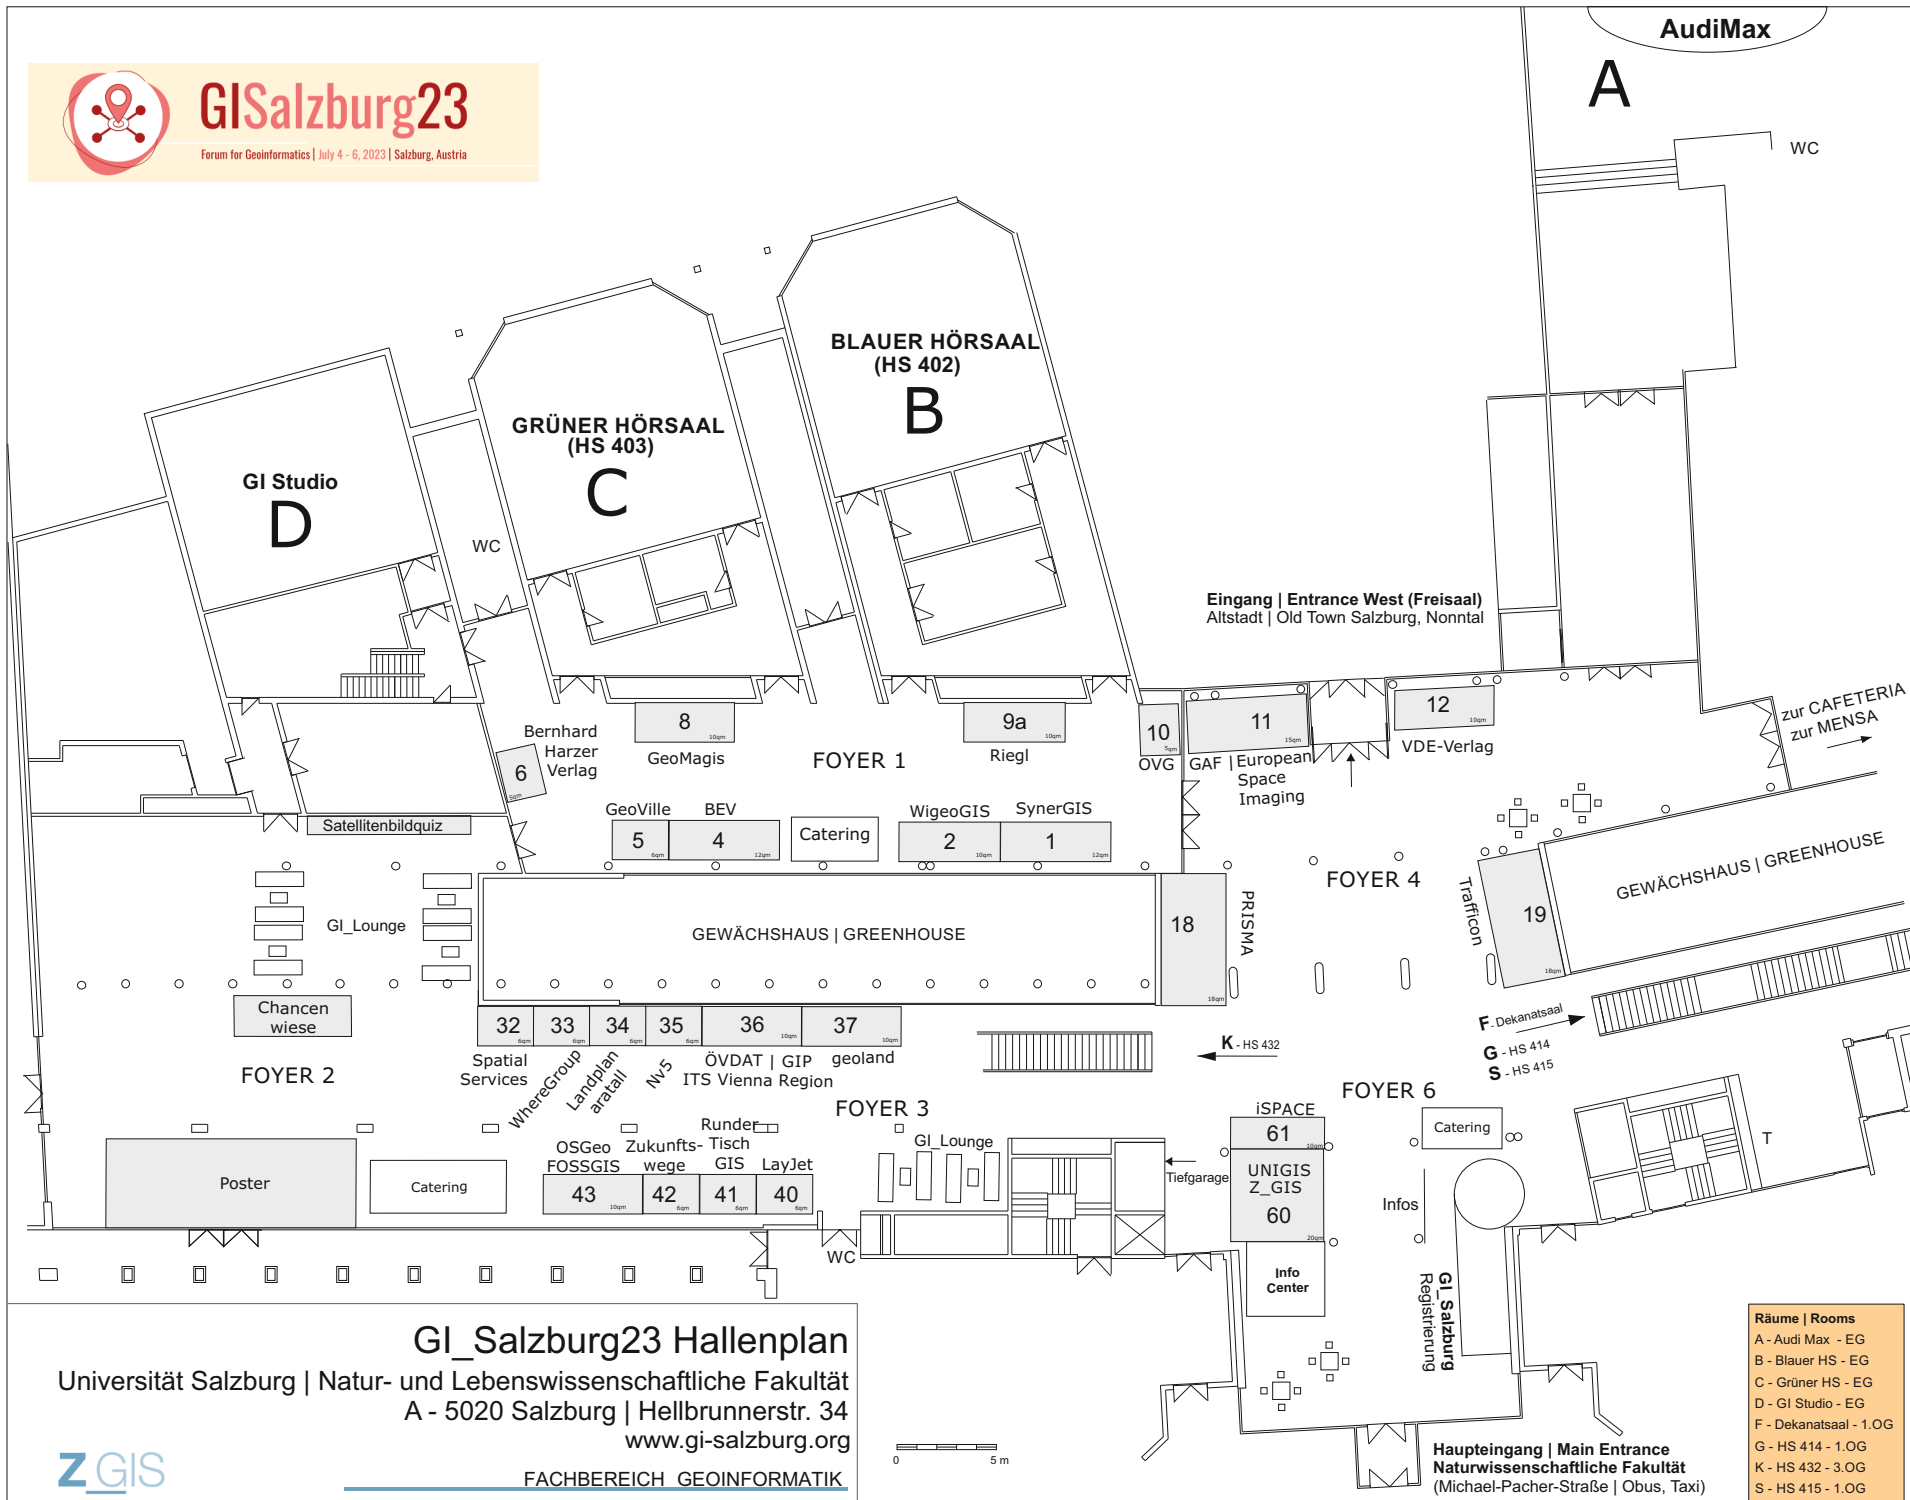

GISalzburg23

GI_Salzburg23 Hallenplan

Universität Salzburg | Natur- und Lebenswissenschaftliche Fakultät
A - 5020 Salzburg | Hellbrunnerstr. 34
www.gi-salzburg.org

FACHBEREICH GEOINFORMATIK

Räume | Rooms

- A - Audi Max - EG
- B - Blauer HS - EG
- C - Grüner HS - EG
- D - GI Studio - EG
- F - Dekanatsaal - 1.OG
- G - HS 414 - 1.OG
- K - HS 432 - 3.OG
- S - HS 415 - 1.OG